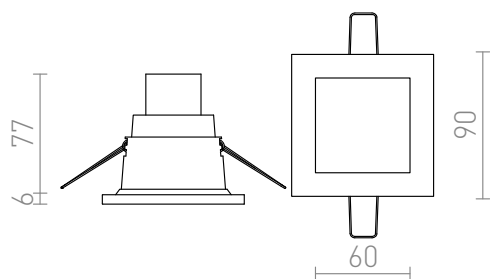

LEROY SQ

Луна за баня за вграждане с фасунга GU5.3 за 12V източници на светлина. Само за гипсокартон.
цена на дребно BGN с ДДС

R12660

LEROY SQ бяло 12V GU5,3 35W IP44

88,-

IP44

3D model

manual