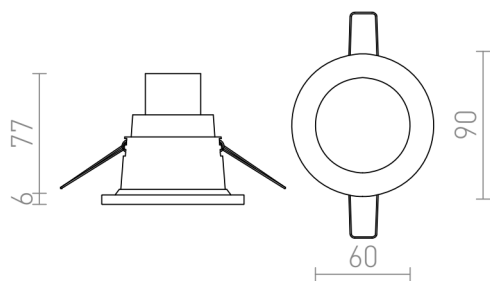

LEROY R

Luminária de casa de banho embutida com casquilho GU5.3 para fontes de luz 12V. Apenas para paredes em gesso.

Preço recomendado EUR incluindo IVA

R12659

LEROY R branco 12V GU5,3 35W IP44

38,00

IP44

3D model