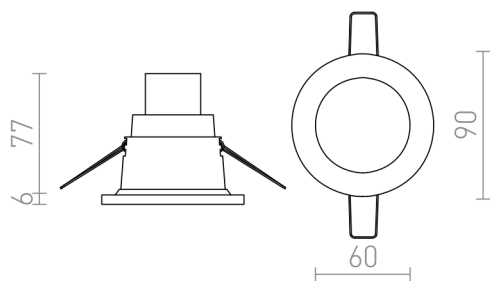

# LEROY R

Zápusťné kruhové kúpeľňové svítidlo pro montáž do sádkartonových stropů na 12V žárovku s patičí GU5,3.

MOC CZK vč DPH

R12659

LEROY R bílá 12V GU5,3 35W IP44

980,-

## IP44

3D model

manual

8

0,24

G13960