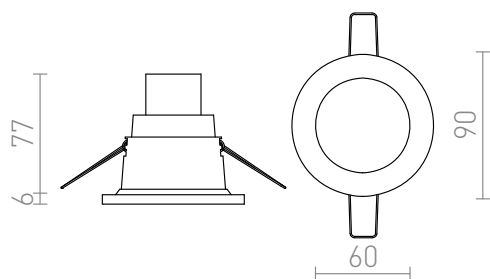

LEROY R

Луна за баня за вграждане с фасунга GU5.3 за 12V източници на светлина. Само за гипсокартон.

цена на дребно BGN с ДДС

R12659

LEROY R бяло 12V GU5,3 35W IP44

88,-

IP44

3D model