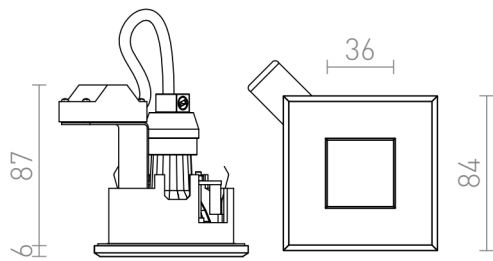

# INCA SQ

Süllyesztett négyzet alakú fürdőszobai lámpatest, gipszkarton mennyezetbe, GU10 foglalatú LED fényforrásokra.

ajánlott kiskereskedelmi ár HUF áfával

R12658

INCA SQ fehér 230V GU10 7W IP65

3 500,-

## IP65

3D model

manual

G11841