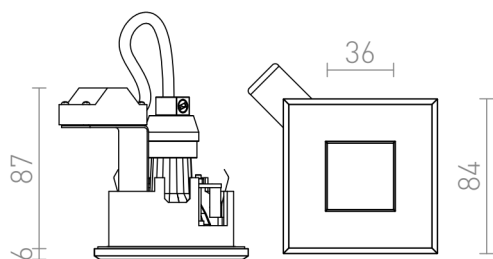

# INCA SQ

Χωνευτό φωτιστικό μπάνιου με υποδοχή GU10 για πηγές φωτός LED. Μόνο για γυψοσανίδα.

Λιανική τιμή EUR με ΦΠΑ

R12658

INCA SQ λευκό 230V GU10 7W IP65

10,00

## IP65

3D model

manual

G11841