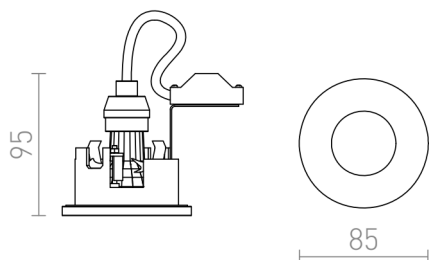

INCA R

Vgradna kopalniška LED svetilka z GU10 grlom. Samo za montažo v mavčno ploščo.

Preporučena cena EUR s PDV-OM

R12657

INCA R bela 230V GU10 7W IP65

29,00

IP65

3D model