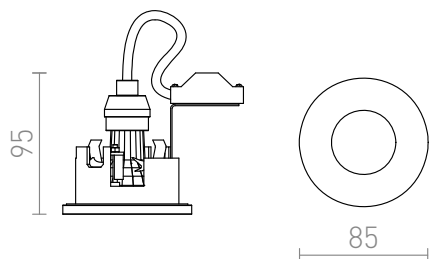

INCA R

Corp de iluminat în baie încastat pentru instalare în tavan din plăci de rigips, cu sursă de lumină LED și soclu GU10.

preț recomandat cu amănuntul RON cu TVA inclus

R12657

INCA R alb 230V GU10 7W IP65

150,-

IP65

3D model

PDF manual

G11841