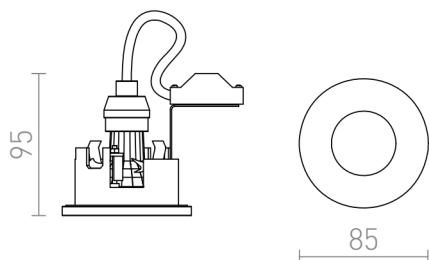

# INCA R

Süllyesztett kör alakú fürdőszobai lámpatest, gipszkarton mennyezetbe, GU10 foglalatú LED fényforrásokra.

ajánlott kiskereskedelmi ár HUF áfával

R12657

INCA R fehér 230V GU10 7W IP65

11 800,-

## IP65

3D model

manual

7

0,32

G11841