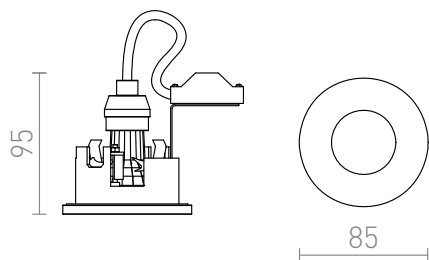

INCA R

Луна за баня за вграждане с фасунга GU10 за LED светлинни източници. Само за гипсокартон.
цена на дребно BGN с ДДС

R12657

INCA R бяло 230V GU10 7W IP65

58,-

IP65

3D model

PDF manual

G11841