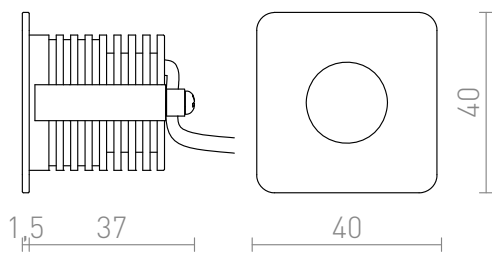

# RIO SQ

LED 3W 70 lm Ra 80

Zápustné štvorcové LED svetidlo na montáž do dutej steny alebo niky.

MOC EUR vr DPH

R12350	RIO SQ zápusťná biela 230V LED 3W 22° 3000K	18,50
--------	--	-------

3D model

PDF manual