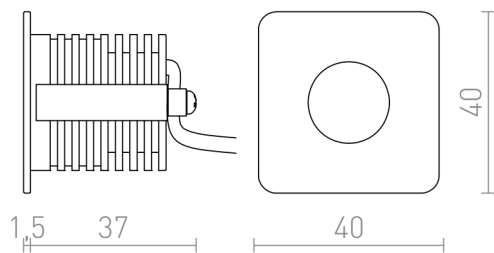

RIO SQ

LED 3W 70 lm Ra 80

Luminária embutida de LED para instalação em paredes ocas ou nichos.

Preço recomendado EUR incluindo IVA

R12350	RIO SQ embutida branco 230V LED 3W 22° 3000K	18,50
--------	---	-------

3D model

manual