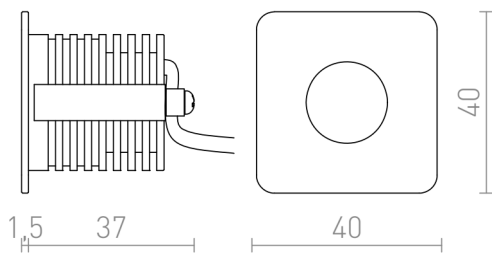

RIO SQ

LED 3W 70 lm Ra 80

Χωνευτό φωτιστικό προσανατολισμού με ενσωματωμένο LED για εγκατάσταση σε τοίχους ή γωνίες.

Λιανική τιμή EUR με ΦΠΑ

R12350	RIO SQ χωνευτό λευκό 230V LED 3W 22° 3000K	18,50
--------	---	-------

 3D model

 manual