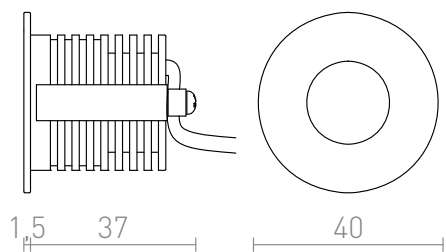

3D model

manual