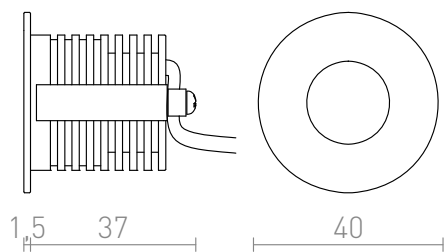

# RIO R

LED 3W 70 lm Ra 80

Verzonken orientatie LED voor installatie in holle muren of nissen.

adviesverkoopprijs EUR incl. BTW

R12656

RIO R inbouwlamp wit 230V LED 3W 22° 3000K

22,00

3D model