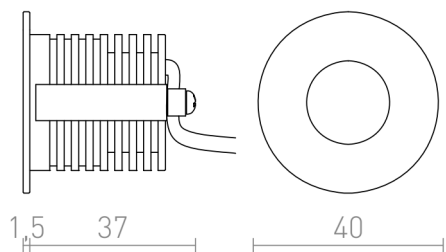

RIO R

LED 3W 70 lm Ra 80

Upotettu opastevalo sisäänrakennetulla LED valonlähteellä ontoille seinille tai syvennyksille.

suositushinta EUR sis. alv

R12656

RIO R upotettu valkoinen 230V LED 3W 22°
3000K

19,50

3D model

manual

22°

0,08

0,08