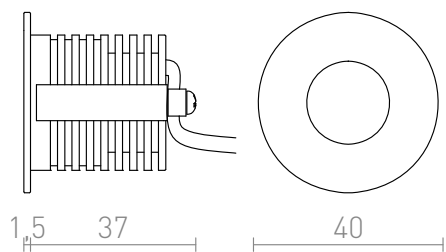

RIO R

LED 3W 70 lm Ra 80

Ориентираща лампа за вграждане с вграден LED за монтаж в кухи стени или ниши.
цена на дребно BGN с ДДС

R12656

RIO R вградена бяло 230V LED 3W 22° 3000K

48,-

3D model

manual