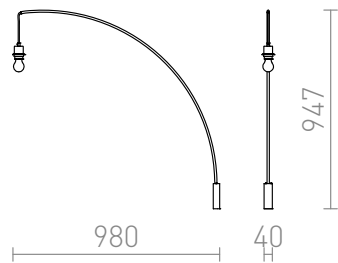

3D model

manual

G13026