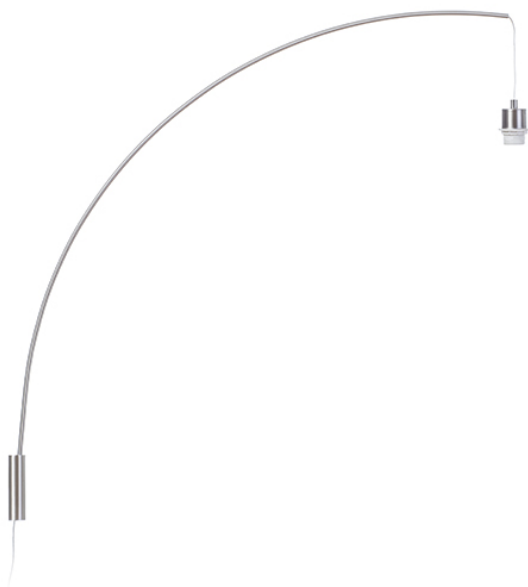

# BEND

Vægslampe i nikkelfinish, med elstik for væg og afbryder på ledningen. Velegnet til skærme med E27-fatning: RON 40/25, ASPRO 40/30.

RP DKK inkl. MOMS

R12654	BEND buet væg base mat nikkel 230V LED E27 15W	1 150,-
--------	---	---------