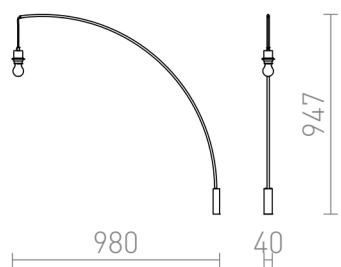

# BEND

Vægslampe i nikkelfinish, med elstik for væg og afbryder på ledningen. Velegnet til skærme med E27-fatning: RON 40/25, ASPRO 40/30.

RP DKK inkl. MOMS

R12654	BEND buet væg base mat nikkel 230V LED E27 15W	1 150,-
--------	---	---------