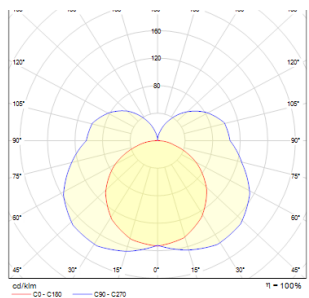

LED 14W 830 lm Ra 80

Nástenné lineárne kúpeľňové LED svietidlo s chrómovými koncovkami. Vhodné na použitie vo vlhkom prostredí.

MOC EUR vr DPH

R12641

AMENITY 120 nástenná chróm 230V LED 14W
IP44 3000K

198,00

IP44