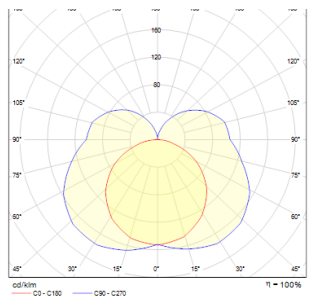

LED 14W 830 lm Ra 80

Επιτοίχιο γραμμικό φωτιστικό LED μπάνιο με φινίρισμα απο χρώμιο. Κατάλληλο για καθρέφτες.

Λιανική τιμή EUR με ΦΠΑ

R12641

AMENITY 120 Επιτοίχιος χρώμιο 230V LED 14W
IP44 3000K

198,00

IP44