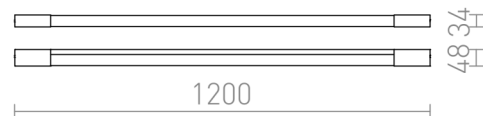

LED 14W 830 lm Ra 80

Επιτοίχιο γραμμικό φωτιστικό LED μπάνιο με φινίρισμα απο χρώμιο. Κατάλληλο για καθρέφτες.

Λιανική τιμή EUR με ΦΠΑ

R12641

AMENITY 120 Επιτοίχιος χρώμιο 230V LED 14W
IP44 3000K

198,00

IP44