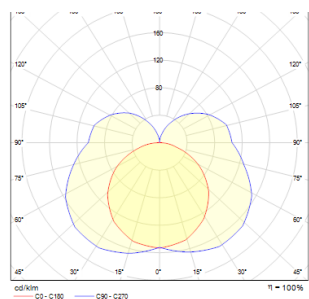

LED 14W 830 lm Ra 80

Nástěnné lineární koupelňové LED svítidlo s chromovými koncovkami. Vhodné pro použití do vlhkého prostředí.

MOC CZK vč DPH

R12641

AMENITY 120 nástěnná chrom 230V LED 14W
IP44 3000K

4 950,-

IP44