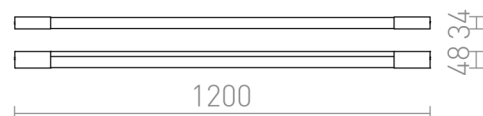

LED 14W 830 lm Ra 80

Nástěnné lineární koupelňové LED svítidlo s chromovými koncovkami. Vhodné pro použití do vlhkého prostředí.

MOC CZK vč DPH

R12641

AMENITY 120 nástěnná chrom 230V LED 14W
IP44 3000K

4 950,-

IP44