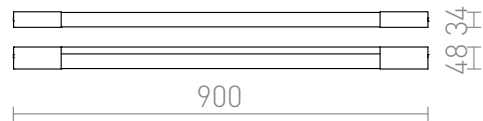

3D model

manual

.ies data