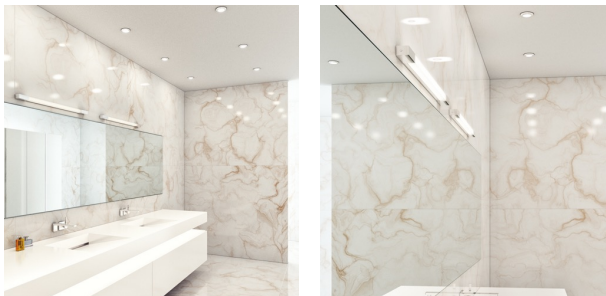

3D model

manual

.ies data