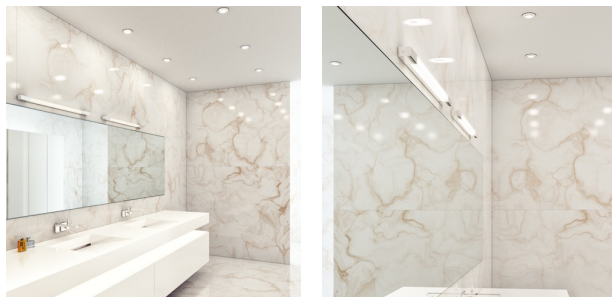

3D model

manual

.ies data