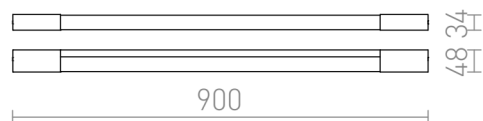

3D model

manual

.ies data