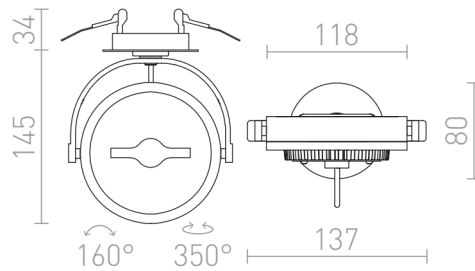

KELLY LED POLO

LED 12W 600 lm Ra 80

Luz regulável semi-embutida com LED integrado e um foco direcional. Somente para instalação em teto de gesso cartonado. Regulação da intensidade da luz TRIAC.

Preço recomendado EUR incluindo IVA

R12637	KELLY LED DIMM semi embutida branco 230V LED 12W 24° 3000K	98,00
R12638	KELLY LED DIMM semi embutida preto 230V LED 12W 24° 3000K	98,00

3D model

manual