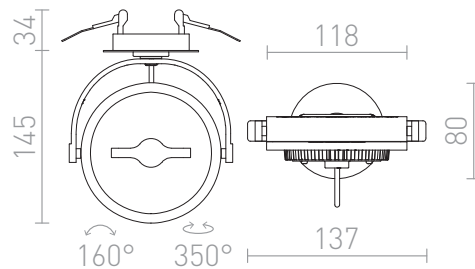

# KELLY LED POLO

LED 12W 600 lm Ra 80

Полувграден и насочващ се прожектор с интегриран LED. Само за таванен монтаж на гипсокартон.  
TRIAC димиране.

цена на дребно BGN с ДДС

R12637	KELLY LED DIMM полувградена бяло 230V LED 12W 24° 3000K	188,-
R12638	KELLY LED DIMM полувградена черно 230V LED 12W 24° 3000K	188,-

3D model

manual