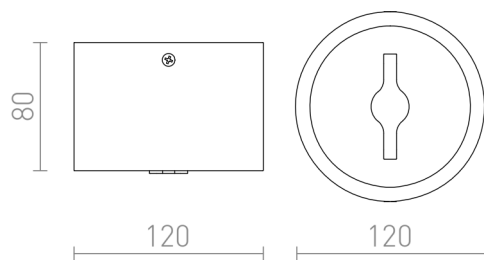

KELLY LED PLAFONDLAMP

LED 15W 750 lm Ra 85

Fiksna stropna LED svetilka z zatemnitvijo TRIAC.

Preporučena cena EUR s PDV-OM

R12633	KELLY LED DIMM stropna bela 230V LED 15W 45° 3000K	120,00
R12634	KELLY LED DIMM stropna črna 230V LED 15W 45° 3000K	120,00