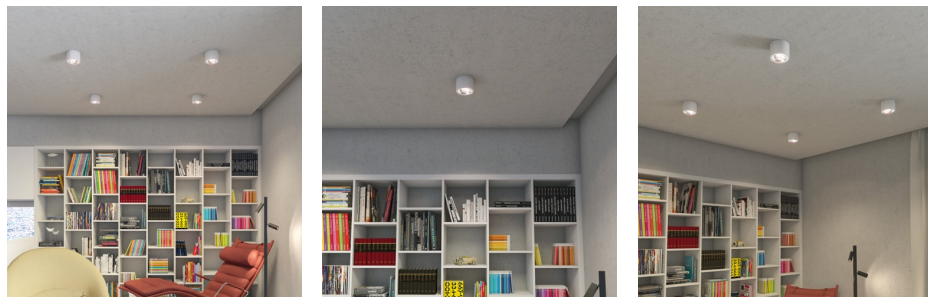

KELLY LED PLAFONDLAMP

LED 15W 750 lm Ra 85

Fiksna stropna LED svetilka z zatemnitvijo TRIAC.

Preporučena cena EUR s PDV-OM

R12633	KELLY LED DIMM stropna bela 230V LED 15W 45° 3000K	120,00
R12634	KELLY LED DIMM stropna črna 230V LED 15W 45° 3000K	120,00