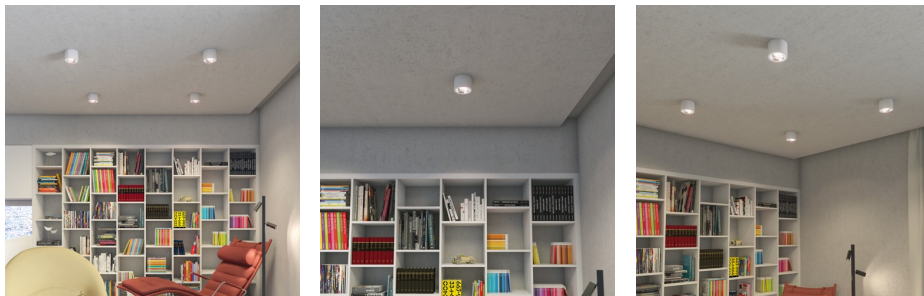

# KELLY LED DE TAVAN

LED 15W 750 lm Ra 85

Corp de iluminat cu LED fără posibilitatea de înclinare. Dimmabilă TRIAC.  
preț recomandat cu amănuntul RON cu TVA inclus

R12633	KELLY LED DIMM de tavan alb 230V LED 15W 45° 3000K	520,-
R12634	KELLY LED DIMM de tavan negru 230V LED 15W 45° 3000K	520,-