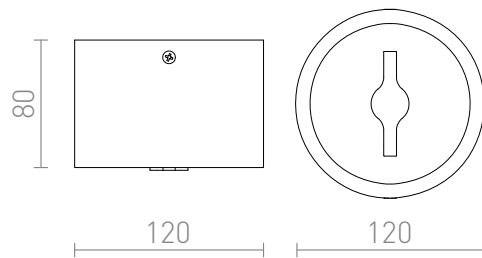

# KELLY LED DE TAVAN

LED 15W 750 lm Ra 85

Corp de iluminat cu LED fără posibilitatea de înclinare. Dimmabilă TRIAC.  
preț recomandat cu amănuntul RON cu TVA inclus

R12633	KELLY LED DIMM de tavan alb 230V LED 15W 45° 3000K	520,-
R12634	KELLY LED DIMM de tavan negru 230V LED 15W 45° 3000K	520,-