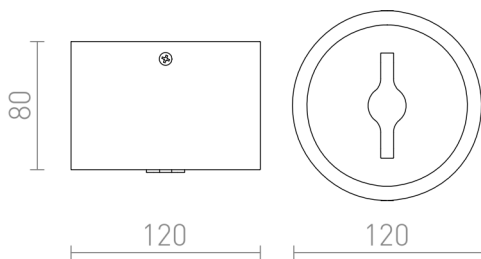

KELLY LED MENNYEZETI LÁMPA

LED 15W 750 lm Ra 85

Mennyezeti dimmelhető LED lámpatest, nem forgatható. TRIAC dimmelés.

ajánlott kiskereskedelmi ár HUF áfával

R12633	KELLY LED DIMM mennyezeti lámpa fehér 230V LED 15W 45° 3000K	43 300,-
R12634	KELLY LED DIMM mennyezeti lámpa fekete 230V LED 15W 45° 3000K	43 300,-