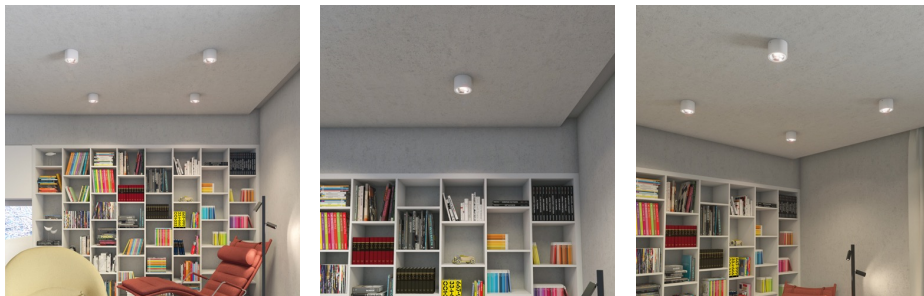

# KELLY LED KATTO

LED 15W 750 lm Ra 85

Himmennettävä LED-kattovalaisin kiinteällä valonlähteellä ja TRIAC himmennys.  
suositushinta EUR sis. alv

R12633	KELLY LED HIMM katto valkoinen 230V LED 15W 45° 3000K	120,00
R12634	KELLY LED HIMM katto musta 230V LED 15W 45° 3000K	120,00