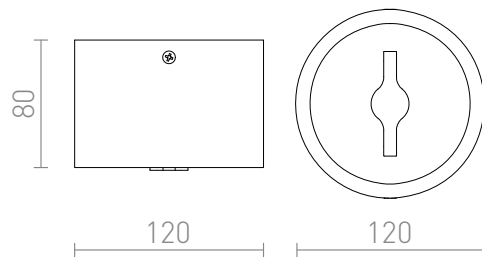

# KELLY LED KATTO

LED 15W 750 lm Ra 85

Himmennettävä LED-kattovalaisin kiinteällä valonlähteellä ja TRIAC himmennys.  
suositushinta EUR sis. alv

R12633	KELLY LED HIMM katto valkoinen 230V LED 15W 45° 3000K	120,00
R12634	KELLY LED HIMM katto musta 230V LED 15W 45° 3000K	120,00