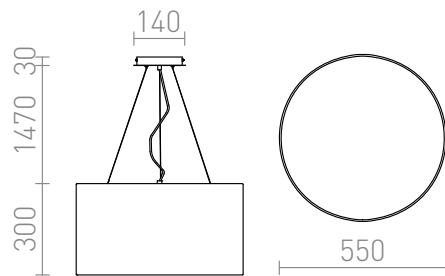

# LALO SUSPENDAT 55

Corp de iluminat suspendat cu abajur plisat fin în alb crem pentru trei surse de lumină cu soclu E27. Sursele de lumină sunt acoperite cu un difuzor mat acrilat.

preț recomandat cu amănuntul RON cu TVA inclus

R10540

**LALO 55 suspendat crem alb nichel mat 230V  
E27 3x42W**

1 150,-

 3D model

 150

 4,0

G13026