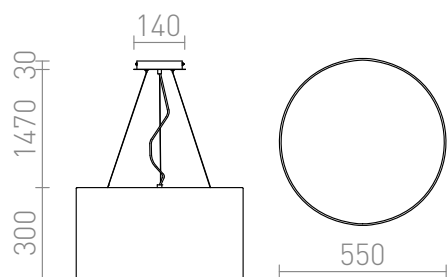

3D model

150

4,0

PDF manual

G13026