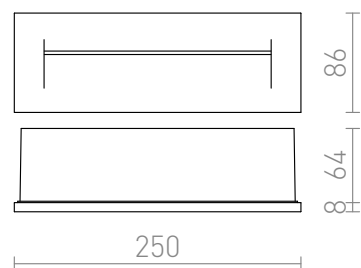

3D model

manual

.ies data