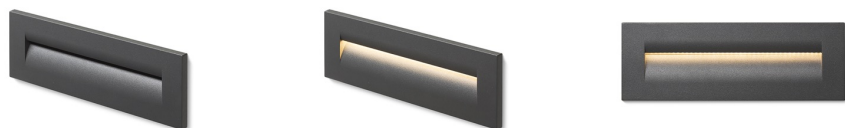

3D model

manual

.ies data