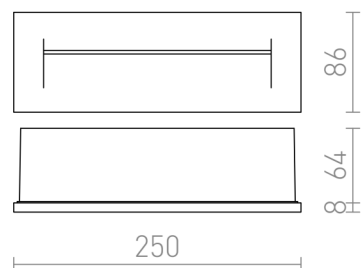

LED 9W 190 lm Ra 80

Χωνευτό επιτοίχιο φωτιστικό με ενσωματωμένο LED εσωτερικής και εξωτερικής χρήσεως. Κατάλληλο για φωτισμό προσανατολισμού σε μονοπάτια, σκάλες και αυλές. Μόνο για κάθετο φωτισμό.

Λιανική τιμή EUR με ΦΠΑ

R12627	RASQ χωνευτό τοίχου λευκό 230V LED 9W IP65 3000K	158,00
R12628	RASQ χωνευτό τοίχου γκρι ανθρακίτη 230V LED 8.5W IP65 3000K	158,00

IP65

 3D model

 manual

 .ies data