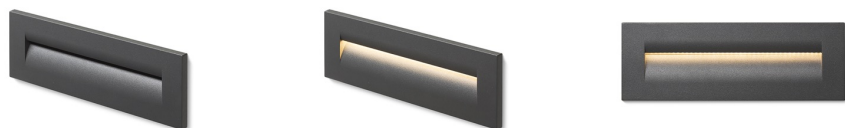

LED 9W 190 lm Ra 80

Χωνευτό επιτοίχιο φωτιστικό με ενσωματωμένο LED εσωτερικής και εξωτερικής χρήσεως. Κατάλληλο για φωτισμό προσανατολισμού σε μονοπάτια, σκάλες και αυλές. Μόνο για κάθετο φωτισμό.

Λιανική τιμή EUR με ΦΠΑ

R12627	RASQ χωνευτό τοίχου λευκό 230V LED 9W IP65 3000K	158,00
R12628	RASQ χωνευτό τοίχου γκρι ανθρακίτη 230V LED 8.5W IP65 3000K	158,00

IP65

 3D model

 manual

 .ies data