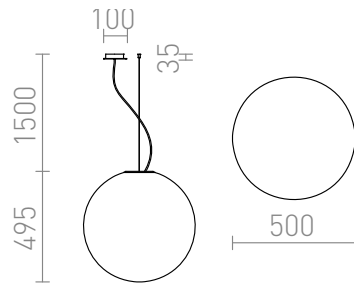

LUNEA 50

Corp de iluminat suspendat cu abajur din sticlă mată opală triplă, cu suspendare excentrică pe cablu este separat de cablul de alimentare. Cablu transparent, accesorii crom.

preț recomandat cu amănuntul RON cu TVA inclus

R11715

LUNEA 50 suspendat triplex sticlă opal 230V
E27 100W

2 300,-

3D model

150

8,5

PDF manual

G13029