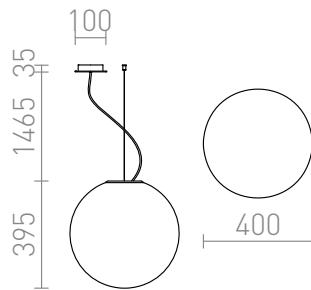

# LUNEA 40

Corp de iluminat suspendat cu abajur din sticlă mată opală triplă, cu suspendare excentrică pe cablu este separat de cablul de alimentare. Cablu transparent, accesorii crom.

preț recomandat cu amănuntul RON cu TVA inclus

R10479

LUNEA 40 suspendat triplex sticlă opal 230V  
E27 70W

1 600,-

3D model

manual

G13029