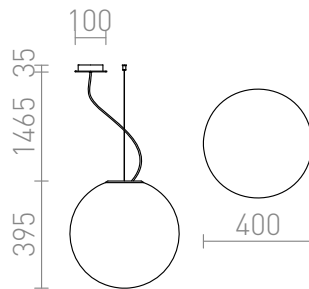

LUNEA 40

Suspension avec un abat-jour en verre triplex opale mat. Câble porteur est séparé du câble d'alimentation. Le câble est transparent et les accessoires en chrome.

Prix de vente conseillé EUR TTC

R10479

LUNEA 40 suspension triplex verre opale coloré
230V E27 70W

320,00

3D model

PDF manual

G13029