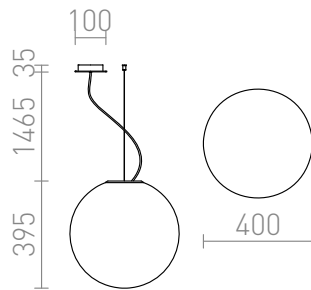

LUNEA 40

Pendel med en skærm af mat opalfarvet triplex glas. Wire til ophængning der er separat fra elkablet. Transparent kabel og detaljer i krom.

RP DKK inkl. MOMS

R10479

LUNEA 40 pendel opalglas 230V E27 70W

2 400,-

3D model

manual

G13029