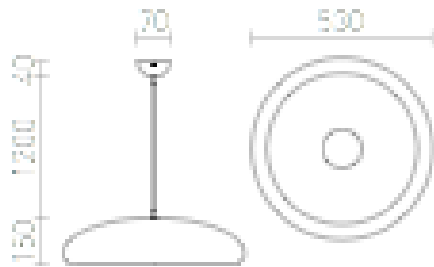

ROZE 53

Corp de iluminat rotunjit cu abajur din metal vopsit negru.

preț recomandat cu amănuntul RON cu TVA inclus

R11704	ROZE 53 suspendat negru lucios/alb 230V E27 42W	1 250,-
--------	---	---------

 3D model