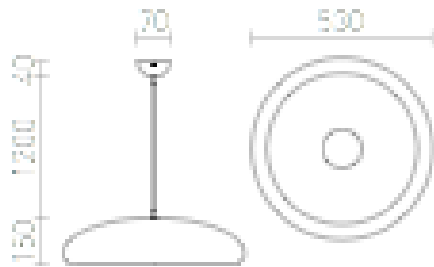

ROZE 53

Κρεμαστό φωτιστικό με λακαρισμένο μεταλλικό σκίαστρο, διαθέσιμο σε δύο μεγέθη.

Λιανική τιμή BGN με ΦΠΑ

R11704	ROZE 53 κρεμαστό λαμπερό μαύρο/λευκό 230V E27 42W	258,00
--------	--	--------

3D model