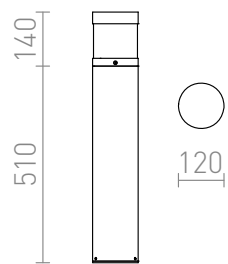

ABAX 65

LED 15W 423 lm Ra 80

Buiten LED paal met verlichting in alle richtingen.
adviesverkoopprijs EUR incl. BTW

R12626	ABAX 65 staande lamp antracietgrijs 230V LED 15W IP54 3000K	290,00
--------	--	--------

IP54

3D model

PDF manual

.ies data