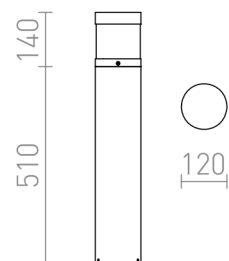

ABAX 65

LED 15W 423 lm Ra 80

Paletto esterno con LED integrato per illuminazione in tutte le direzioni.

PVC EUR IVA inclusa

R12626

ABAX 65 paletto Grigio antracite 230V LED 15W
IP54 3000K

268,00

IP54