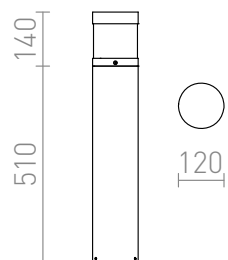

# ABAX 65

LED 15W 423 lm Ra 80

Kültéri, LED állólámpa minden irányban történő világítással.  
ajánlott kiskereskedelmi ár HUF áfával

R12626

ABAX 65 állólámpa antracitszürke 230V LED  
15W IP54 3000K

108 700,-

IP54

3D model

PDF manual

.ies data