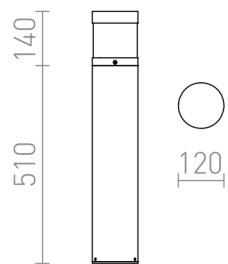

# ABAX 65

LED 15W 423 lm Ra 80

Udendørs pullert med indbygget LED til generel belysning.

RP DKK inkl. MOMS

R12626

ABAX 65 pullert antracitgrå 230V LED 15W IP54  
3000K

1 950,-

IP54