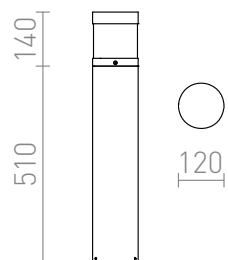

ABAX 65

LED 15W 423 lm Ra 80

Външен стълб с вграден LED за общо осветление.

цена на дребно BGN с ДДС

R12626

ABAX 65 подова антрацитно сиво 230V LED
15W IP54 3000K

560,-

IP54