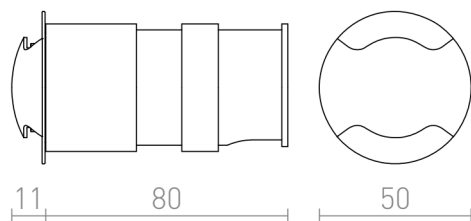

KICK II

LED 3W 120 lm Ra 80

Wpuszczana lampa orientacyjna LED z oświetleniem na dwie strony. Przeznaczona do montażu na ścianie.

Polecona cena PLN brutto

R12616	KICK II wpuszczana biała 230V LED 3W IP54 3000K	215,-
R12617	KICK II wpuszczana aluminium szczotkowane 230V LED 3W IP54 3000K	215,-
R12618	KICK II wpuszczana czarna 230V LED 3W IP54 3000K	215,-

IP54

 3D model

 manual