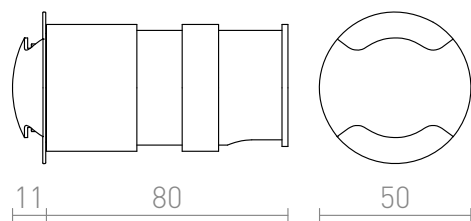

KICK II

LED 3W 120 lm Ra 80

Verzonken orientatieverlichting met geïntegreerde LED. Licht wordt uitgezonden in 2 richtingen. Ontworpen voor wandmontage.

adviesverkoopprijs EUR incl. BTW

R12616	KICK II inbouwlamp wit 230V LED 3W IP54 3000K	48,00
R12618	KICK II inbouwlamp zwart 230V LED 3W IP54 3000K	48,00

IP54

 3D model

 manual