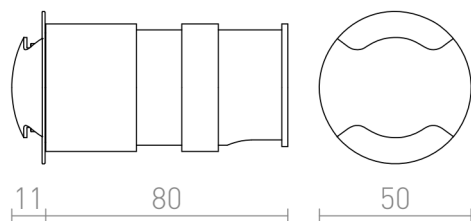

KICK II

LED 3W 120 lm Ra 80

Indbygget orienteringslys med integreret LED, der udsender lys til to sider. Beregnet til væginstallationer.

RP DKK inkl. MOMS

IP54

 3D model

 manual